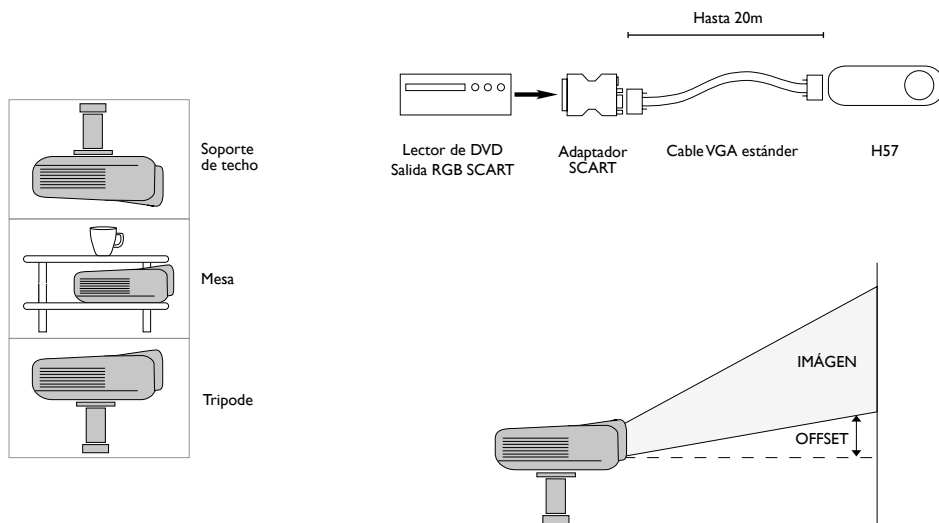

Fáciles Conexiones

Conecte simultáneamente su reproductor de DVD con la calidad digital HDMI o DVI, un grabador de DVD con componentes progresivos y un receptor de TV digital con SCART RGB. Se pueden conectar hasta 3 fuentes de componentes simultáneamente.

SCART RGB

El H57 se ha diseñado para Europa y ofrece SCART RGB. SCART RGB ofrece una gran calidad de imagen, tan buena como la de una entrada de vídeo por componentes - pero siendo más fácil de conectar receptores de satélite digital, grabadores digitales, videoconsolas y reproductores de DVD. Si desea obtener imágenes de alta calidad (tanto de una película, como un partido de algún deporte o incluso de un juego), necesitará SCART RGB.

Adaptador SCART RGB

El exclusivo adaptador SCART RGB que le suministramos le ofrece una calidad muy alta; se pueden usar cables VGA de monitor de ordenador baratos para conectar fácilmente el proyector al reproductor de DVD, al satélite o a una videoconsola. Estos cables pueden tener hasta 20m de longitud. Así resulta muy fácil y barato ubicar el H57 exactamente donde usted desee.