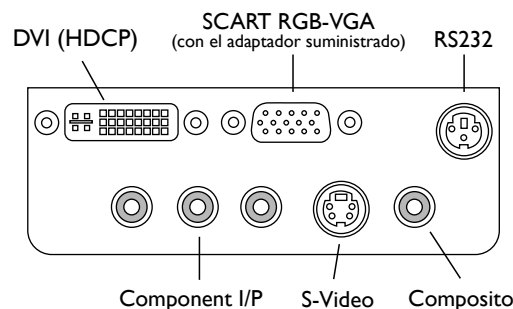

Proyección

Tecnología de proyección	0.64" DarkChip2™ (nativo 1024x576)
Rueda de colores	4 x speed 6 segmentos (RGRGB)
Relación de alcance	1.57 - 1.87 (distancia de proyección/ ancho de imagen), zoom manual
Distancia de proyección	1.5 - 10m
Tamaño de imagen	1.07 a 7.31m (diagona 16:9)
Corrección trapezoidal	Horizontal/Vertical ±16 °
Tipos de proyección	Frontal, desde techo, trasera, trasera techo
Tipo de lámpara	250W UHP
Vida habitual de una lámpara*	Modo normal, 3000 h; modo Brite, 2000 h.

General

Dimensiones	340mm x 260mm x 127mm
Peso	3,4 kg
Consumo de energía	320W máximo, 10W en standby
Temperatura di lavoro	5-35°C máximo, 80% humedad
Montaje	Soporte de techo
Garantía	3 años de garantía limitada, 90 días para las lámparas
Menú de idioma	Inglés, francés, alemán, italiano, español, portugués y ruso
Accesorios que se suministran	Cable de red, adaptador HDMI a DVI, cable de vídeo por componentes, cable de vídeo compuesto, cable de S-Vídeo, cable RS-232, adaptador SCART RGB a VGA 15 Pin D-Sub, cable VGA para el adaptor antes nombrado, mando a distancia con retroiluminación, baterías para el control remoto, tapa de lente, manual de usuario
Accesorios opcionales	soporte de techo, adaptador componentes a DVI-I, adaptador componentes a VGA, adaptador VGA a DVI-I, Lente de corto alcance

*Vida habitual de una lámpara conseguida mediante pruebas. Variará de acuerdo al uso y a las condiciones ambientales.

Proyección de distancia/dimensiones de la imagen del H57					
Distancia de Proyección(m)	Max. Diagonal de la Imagen(m)	Ancho de Imagen Hori. Mínima(m)	Ancho de Imagen Hori. Máxima(m)	Comp Imagen Mínima(m)	Comp Imagen Máxima(m)
2.00	1.46	1.07	1.27	0.33	0.39
3.00	2.19	1.60	1.91	0.49	0.58
4.00	2.92	2.14	2.55	0.65	0.78
5.00	3.65	2.67	3.18	0.82	0.97
6.00	4.39	3.21	3.82	0.98	1.17
7.00	5.12	3.74	4.46	1.14	1.36
8.00	5.85	4.28	5.10	1.31	1.55
9.00	6.58	4.81	5.73	1.47	1.75
10.00	7.31	5.35	6.37	1.63	1.94

Valores orientativos

Sello del distribuidor

Optoma Europe Ltd

42 Caxton Way
Watford Business Park
Watford, Hertfordshire,
UK, WD18 8QZ

Para encontrar un distribuidor local póngase en contacto con:

Tel: +44 (0)1923 691 800
Fax: +44 (0)1923 691 888
www.themescene.tv